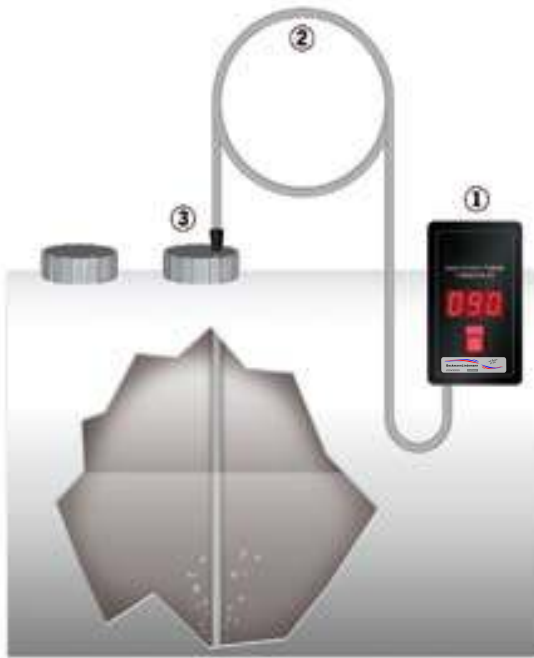

In diesen Fällen hilft der **elektronische Peilstab!**

Auf Knopfdruck ermittelt er den Füllstand in cm, dabei spielt die Tankform keine Rolle.

Kennen Sie Ihren Heizölvorrat?

Mit dem **elektronischen Peilstab** können Sie auf Knopfdruck **sauber und bequem** Ihren Heizölvorrat ermitteln.

Lieferumfang:

- ① Messgerät mit Anschlusschlauch und Wandhalter
- ② Messleitung (3m Kupferrohr) **oder** Messschlauch mit Behälteranschlussverschraubung
- ③ Konische Gummitülle zum Abdichten
optional: 10 m Schlauchverlängerung für Fernanzeige

Freie Öffnung am Tank, Steckdose, Programmierung — alles nicht nötig!

Einfach das Kupferrohr durch eine kleine Bohrung (5,5 mm) in den Tank* stecken oder den Messschlauch in voller Länge in den Tank fallen lassen, Anschlusschlauch aufschieben und losmessen.

Technische Daten:

Messprinzip:	hydrostatischer Druck
Max. Füllhöhe:	300 cm Heizölsäule, 250 cm Wassersäule
Toleranz:	$\pm 1 \text{ cm}$
Stromversorgung:	9 V Blockbatterie

* Geeignet für alle Tankformen und -größen (Kunststoff-, Stahl- und Erdtanks). Auch für Regenwasserzisternen lieferbar!